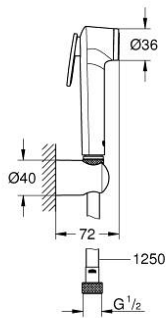

TEMPESTA-F TRIGGER SPRAY 30 27 513 GL1 طقم الحائطي المزود برشاش واحد

الآن - 2021 ويا م، قطع الغيار

1: مصفاة غبار (0700200M رقم الطلب)

2: صمام مانع للإرجاع* (14165GLM رقم الطلب)

* إكسسوارات اختيارية