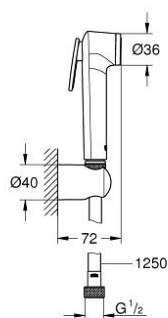

### DESCRIPTION DU PRODUIT

- Couleur: warm sunset
- douchette à gachette
- débit maximum à 3 bars : 8 l/min
- support mural pour douchette
- flexible Silverflex Long-Life 1250mm
- GROHE EcoJoy économie d'eau
- finition GROHE LongLife
- procédé anti-calcaire GROHE SpeedClean
- conduits d'eau internes, longévité maximale
- TwistStop système anti-torsion
- se référer aux normes locales d'installation

## 27 513 DA1 TEMPESTA-F TRIGGER SPRAY 30 SET DE DOUCHE MURAL 1 JET

**PIÈCES DE RECHANGE**, mai 2021 – now

1: Filtre (Numéro de commande 0700200M)

2: Clapet anti-retour (Numéro de commande 14165DAM)\*

\* Accessoires en option