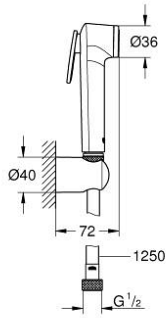

TEMPESTA-F TRIGGER SPRAY 30 27 513 DA1 طقم الحائطي المزود برشاش واحد

وصف المنتج

- اللون: warm sunset
- دش يدوي يتحكم في التشغيل
- maximum flow rate (at 3 bar): 8 l/min
- حامل دش جداري
- Silverflex Long-Life shower hose 1250 mm
- تقنية GROHE EcoJoy لمياه أقل وتدفق ممتاز
- طلاء GROHE LongLife
- نظام منع التكدسات GROHE SpeedClean
- دليل Inner WaterGuide لحياة أطول
- TwistStop لمنع التواء الخرطوم
- يُرجى الرجوع إلى المعتقد المحلي فيما يتعلق بالتركيب.

TEMPESTA-F TRIGGER SPRAY 30 27 513 DA1 طقم الحائطي المزود برشاش واحد

الآن - 2021 ويا م, قطع الغيار

1: مصفاة غبار (0700200M رقم الطلب)

2: صمام مانع للإرجاع* (14165DAM رقم الطلب)

* إكسسوارات اختيارية