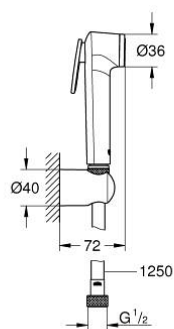

27 513 AL1 TEMPESTA-F TRIGGER SPRAY 30 SET DE DOUCHE MURAL 1 JET

DESCRIPTION DU PRODUIT

- Couleur: hard graphite brossé
- douchette à gachette
- débit maximum à 3 bars : 8 l/min
- support mural pour douchette
- flexible Silverflex Long-Life 1250mm
- GROHE EcoJoy économie d'eau
- finition GROHE LongLife
- procédé anti-calcaire GROHE SpeedClean
- conduits d'eau internes, longévité maximale
- TwistStop système anti-torsion
- se référer aux normes locales d'installation

27 513 AL1 TEMPESTA-F TRIGGER SPRAY 30 SET DE DOUCHE MURAL 1 JET

PIÈCES DE RECHANGE, mai 2021 – now

1: Filtre (Numéro de commande 0700200M)

2: Clapet anti-retour (Numéro de commande 14165ALM)*

* Accessoires en option