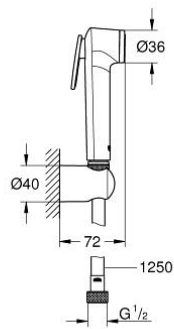

TEMPESTA-F TRIGGER SPRAY 30 27 513 AL1 طقم الحائطي المزود برشاش واحد

وصف المنتج

- اللون: brushed hard graphite
- دش يدوي يتحكم في التشغيل
- maximum flow rate (at 3 bar): 8 l/min
- حامل دش جداري
- Silverflex Long-Life shower hose 1250 mm
- تقنية GROHE EcoJoy لمياه أقل وتدفق ممتاز
- طلاء GROHE LongLife
- نظام منع التكدسات GROHE SpeedClean
- دليل Inner WaterGuide لحياة أطول
- TwistStop لمنع التواء الخرطوم
- يُرجى الرجوع إلى المعتقد محليًا فيما يتعلق بالتركيب.

## TEMPESTA-F TRIGGER SPRAY 30 27 513 AL1 طقم الحائطي المزود برشاش واحد

الآن - 2021 ويا م, قطع الغيار

1: مصفاة غبار (0700200M رقم الطلب):

2: صمام مانع للإرجاع\* (14165ALM رقم الطلب):

\* إكسسوارات\* اختيارية\*