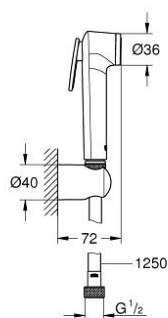

## 27 513 A01 TEMPESTA-F TRIGGER SPRAY 30 SET DE DOUCHE MURAL 1 JET

### DESCRIPTION DU PRODUIT

- Couleur: hard graphite
- douchette à gachette
- débit maximum à 3 bars : 8 l/min
- support mural pour douchette
- flexible Silverflex Long-Life 1250mm
- GROHE EcoJoy économie d'eau
- finition GROHE LongLife
- procédé anti-calcaire GROHE SpeedClean
- conduits d'eau internes, longévité maximale
- TwistStop système anti-torsion
- se référer aux normes locales d'installation

## 27 513 A01 TEMPESTA-F TRIGGER SPRAY 30 SET DE DOUCHE MURAL 1 JET

**PIÈCES DE RECHANGE**, mai 2021 – now

1: Filtre (Numéro de commande 0700200M)

2: Clapet anti-retour (Numéro de commande 14165A0M)\*

\* Accessoires en option