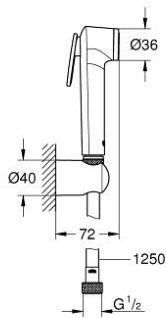

TEMPESTA-F TRIGGER SPRAY 30 27 513 A01 طقم الحائطي المزود برشاش واحد

وصف المنتج

- اللون: hard graphite
- دش يدوي يتحكم في التشغيل
- maximum flow rate (at 3 bar): 8 l/min
- حامل دش جداري
- Silverflex Long-Life shower hose 1250 mm
- طلاء GROHE LongLife
- نظام منع التكدسات GROHE SpeedClean
- دليل Inner WaterGuide لحياة أطول
- TwistStop لمنع التواء الخرطوم
- يُرجى الرجوع إلى المعتقد محليًا فيما يتعلق بالتركيب.

TEMPESTA-F TRIGGER SPRAY 30 27 513 A01 طقم الحائطي المزود برشاش واحد

الآن - 2021 ويام, قطع الغيار

1: مصفاة غبار (0700200M رقم الطلب):

2: صمام مانع للإرجاع* (14165A0M رقم الطلب):

* إكسسوارات* اختيارية*