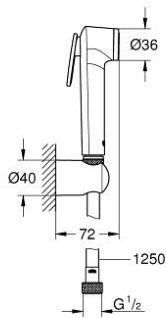

TEMPESTA-F TRIGGER SPRAY 30 27 513 A01 طقم الحائطي المزود برشاش واحد

وصف المنتج:

- اللون: hard graphite
- دش يدوي يتحكم في التشغيل
- maximum flow rate (at 3 bar): 8 l/min
- حامل دش جداري
- Silverflex Long-Life shower hose 1250 mm
- تقنية GROHE EcoJoy لمياه أقل وتدفق ممتاز
- طلاء GROHE LongLife
- نظام منع التكدسات GROHE SpeedClean
- دليل Inner WaterGuide لحياة أطول
- TwistStop لمنع التواء الخرطوم
- يُرجى الرجوع إلى المعتقد المحلي فيما يتعلق بالتركيب.

TEMPESTA-F TRIGGER SPRAY 30 27 513 A01 طقم الحامل الحائطي المزود برشاش واحد

الآن - 2021 ويام, قطع الغيار

1: مصفاة غبار (0700200M رقم الطلب):

2: صمام مانع للإرجاع* (14165A0M رقم الطلب):

* إكسسوارات* اختيارية*