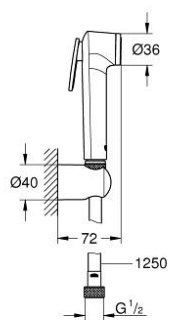

### DESCRIPTION DU PRODUIT

- Couleur: chromé
- douchette à gachette (27 512)
- débit maximum à 3 bars : 8 l/min
- support mural pour douchette (28 605)
- flexible de douche Silverflex Long-Life 1250 mm (26 335)
- GROHE EcoJoy économie d'eau
- GROHE LongLife finition durable
- procédé anti-calcaire GROHE SpeedClean
- conduits d'eau internes, longévité maximale
- TwistStop système anti-torsion
- se référer aux normes locales d'installation

## 27 513 001 TEMPESTA-F TRIGGER SPRAY 30 SET DE DOUCHE MURAL 1 JET

**PIÈCES DE RECHANGE**, janvier 2015 – now

1: Filtre (Numéro de commande 0700200M)

2: Clapet anti-retour (Numéro de commande 1416500M)\*