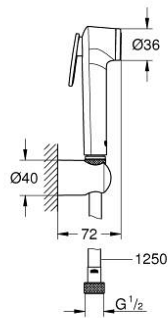

TEMPESTA-F TRIGGER SPRAY 30 27 513 001 طقم الحائطي المزود برشاش واحد

وصف المنتج:

• اللون: كروم

• دش يدوي يتحكم في التشغيل (27 512)

• maximum flow rate (at 3 bar): 8 l/min

• حامل دُش حائطي (605 28)

• خرطوم دش Silverflex Long-Life 1250 مم (26 335)

• تقنية GROHE EcoJoy لمياه أقل وتدفق ممتاز

• طلاء كروم GROHE LongLife

• نظام منع التكدسات GROHE SpeedClean

• دليل Inner WaterGuide لحياة أطول

• TwistStop لمنع التواء الخرطوم

• يُرجى الرجوع إلى المعتقد المحلي فيما يتعلق بالتركيب.