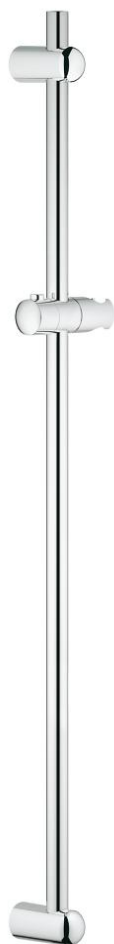

27 500 000 EUPHORIA BARRE DE DOUCHE 900 MM

DESCRIPTION DU PRODUIT

- Couleur: chromé
- avec support muraux, élément coulissant et support pour douchette ajustable
- Flexible Installation : fixation supérieure réglable en hauteur pour ajustement sur des trous existants
- GROHE LongLife finition durable

27 500 000 EUPHORIA BARRE DE DOUCHE 900 MM

PIÈCES DE RECHANGE, mars 2010 – now

1: Embout de barre (Numéro de commande 48098000)

2: Curseur (Numéro de commande 48099000)

3: Embout de barre (Numéro de commande 48100000)