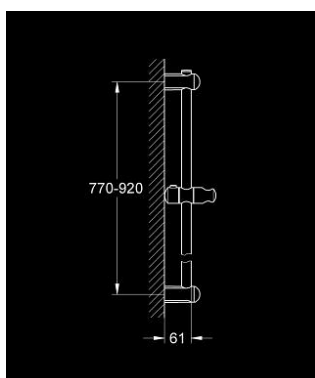

27 500 000 EUPHORIA BARRE DE DOUCHE 900 MM

DESCRIPTION DU PRODUIT

- Couleur: chromé
- avec support muraux, élément coulissant et support pour douchette ajustable
- Flexible Installation : fixation supérieure réglable en hauteur pour ajustement sur des trous existants
- GROHE LongLife finition durable

27 500 000 EUPHORIA BARRE DE DOUCHE 900 MM

PIÈCES DE RECHANGE, mars 2010 – now

1: Embout de barre (Numéro de commande 48098000)

2: Curseur (Numéro de commande 48099000)

3: Embout de barre (Numéro de commande 48100000)