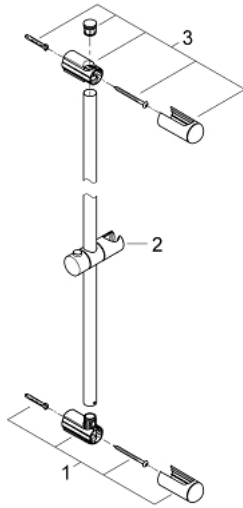

27 500 000 EUPHORIA BARRE DE DOUCHE 900 MM

DESCRIPTION DU PRODUIT

- Couleur: chromé
- avec support muraux, élément coulissant et support pour douchette ajustable
- Flexible Installation : fixation supérieure réglable en hauteur pour ajustement sur des trous existants
- GROHE LongLife finition durable

27 500 000 EUPHORIA BARRE DE DOUCHE 900 MM

PIÈCES DE RECHANGE, mars 2010 – now

1: Embout de barre (Numéro de commande 48098000)

2: Curseur (Numéro de commande 48099000)

3: Embout de barre (Numéro de commande 48100000)