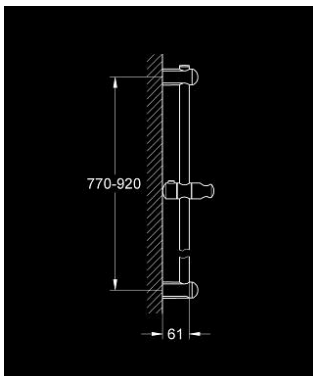

## EUPHORIA 27 500 000 مسطره دش، 900 ملم

وصف المنتج:

• اللون: كروم

• مع حوامل جدارية وعنصر انزلاق وحامل دوار

Flexible Installation - 1 adjustable bracket for existing drill holes

• طلاء كروم GROHE LongLife

EUPHORIA 27 500 000 مسطره دش، 900 ملم

الآن - 2010 سرام، قطع الغيار:

1: حامل عامود دش (48098000 رقم الطلب:-)

2: عنصر انزلاق (48099000 رقم الطلب:-)

3: حامل عامود دش (48100000 رقم الطلب:-)