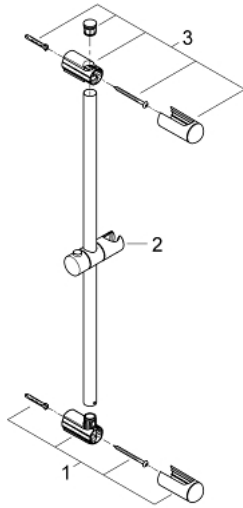

27 499 000 EUPHORIA BARRE DE DOUCHE 600 MM

DESCRIPTION DU PRODUIT

- Couleur: chromé
- avec support muraux, élément coulissant et support pour douchette ajustable
- Flexible Installation : fixation supérieure réglable en hauteur pour ajustement sur des trous existants
- GROHE LongLife finition durable

27 499 000 **EUPHORIA BARRE DE DOUCHE 600 MM**

PIÈCES DE RECHANGE, mars 2010 – now

1: Embout de barre (Numéro de commande 48098000)

2: Curseur (Numéro de commande 48099000)

3: Embout de barre (Numéro de commande 48100000)