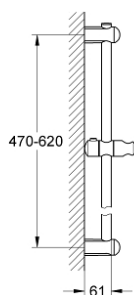

27 499 000 EUPHORIA BARRE DE DOUCHE 600 MM

DESCRIPTION DU PRODUIT

- Couleur: chromé
- avec support muraux, élément coulissant et support pour douchette ajustable
- Flexible Installation : fixation supérieure réglable en hauteur pour ajustement sur des trous existants
- GROHE LongLife finition durable

27 499 000 **EUPHORIA BARRE DE DOUCHE 600 MM**

PIÈCES DE RECHANGE, mars 2010 – now

1: Embout de barre (Numéro de commande 48098000)

2: Curseur (Numéro de commande 48099000)

3: Embout de barre (Numéro de commande 48100000)