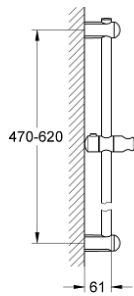

Pure Freude  
an Wasser

EUPHORIA 27 499 000 مسطره دش، 600 ملم

وصف المنتج:

• اللون: كروم

• مع حوامل جدارية وعنصر انزلاق وحامل دوار

Flexible Installation - 1 adjustable bracket for existing drill holes

• طلاء كروم GROHE LongLife

EUPHORIA 27 499 000 مسطره دش، 600 ملم

الآن - 2010 سرام, قطع الغيار:

1: حامل عامود دش (48098000 رقم الطلب:-).

2: عنصر انزلاق (48099000 رقم الطلب:-).

3: حامل عامود دش (48100000 رقم الطلب:-).