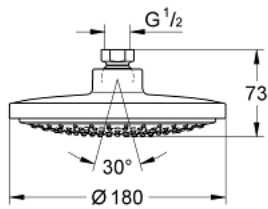

27 492 000 **EUPHORIA COSMOPOLITAN 180 DOUCHE DE TÊTE 1 JET**

DESCRIPTION DU PRODUIT

- Couleur: chromé
- jet : Pluie
- débit maximum à 3 bars : 7,5 l/min
- Ø 180 mm
- rotule réglable à $\pm 15^\circ$
- raccords filetés 1/2"
- GROHE EcoJoy économie d'eau
- GROHE DreamSpray jet parfaitement uniforme
- GROHE LongLife finition durable
- procédé anti-calcaire GROHE SpeedClean

27 492 000 **EUPHORIA COSMOPOLITAN 180 DOUCHE DE TÊTE 1 JET**

PIÈCES DE RECHANGE, mars 2010 – now

1: Joint fibre 15x21 (Numéro de commande 0138900M)

2: Filtre (Numéro de commande 48007000)