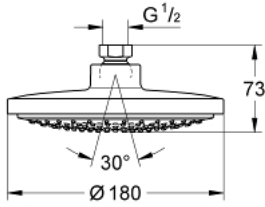

EUPHORIA COSMOPOLITAN 180 27 492 000 سماعه رأسيه مزوده برشاش واحد

وصف المنتج:

• اللون: كروم

• نمط الرذاذ: Rain

• maximum flow rate (at 3 bar): 7.5 l/min

• القطر 180 مم

• وصلة كروية بقابلية للدوران 15 +/- درجة

• سلك توصيل مقاس _ بوصة

• تقنية GROHE EcoJoy لمياه أقل وتدفق ممتاز

• تقنية GROHE DreamSpray لنمط رشاش مثالي

• طلاء كروم GROHE LongLife

• نظام منع التكلسات GROHE SpeedClean

• مناسب للسخانات الفورية

EUPHORIA COSMOPOLITAN 180 27 492 000 سماعه رأسيه مزوده برشاش واحد

الآن - 2010 سرام, قطع الغيار:

1: عازل ليفي بقطر x قطر 18.5 (رقم الطلب: 0138900M) 12 x 2

2: مصفاة غبار (رقم الطلب: 48007000)