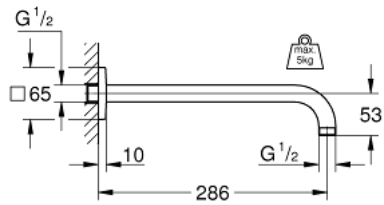

27 488 000 RAINSHOWER BRAS DE DOUCHE 286 MM

DESCRIPTION DU PRODUIT

- Couleur: chromé
- matériel: métal
- raccords filetés 1/2"
- avec rosace carrée
- pour douches de tête Rainshower (sauf Rainshower 400 mm)
- GROHE LongLife finition durable

27 488 000 RAINSHOWER BRAS DE DOUCHE 286 MM

PIÈCES DE RECHANGE, mars 2010 – now

1: Rosace (Numéro de commande 48118000)