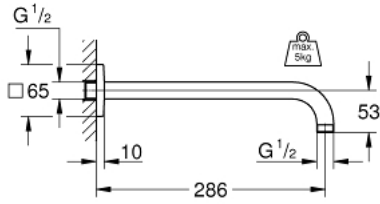

Pure Freude
an Wasser

RAINSHOWER 27 488 000 عمود دش 286 ملم

وصف المنتج:

• اللون: كروم

• الخامة: معدن

• سلك توصيل مقاس _ بوصة

• مع شمسة مربعة

• ملائم لكل رؤوس الدش rewohnsiaR باستثناء Rainshower 400 مم

• طلاء كروم GROHE LongLife

عمود دش RAINSHOWER 27 488 000 دشن 286 ملم

الآن - 2010 سرام, قطع الغيار:

1: غطاء مثقوب من المنتصف (رقم الطلب: 48118000).