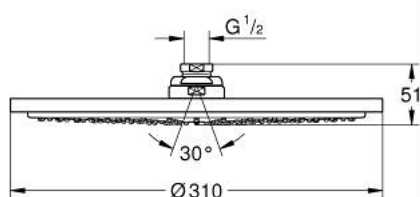

27 478 000 RAINSHOWER COSMOPOLITAN 310 DOUCHE DE TÊTE 1 JET

DESCRIPTION DU PRODUIT

- Couleur: chromé
- jet : Pluie
- débit maximum à 3 bars : 8,5 l/min
- Ø 310 mm
- matériel: métal
- rotule, angle de rotation: 20°, ± 20°
- raccords filetés 1/2"
- GROHE EcoJoy économie d'eau
- GROHE DreamSpray jet parfaitement uniforme
- GROHE LongLife finition durable
- procédé anti-calcaire GROHE SpeedClean

27 478 000 **RAINSHOWER COSMOPOLITAN 310 DOUCHE DE TÊTE 1 JET**

PIÈCES DE RECHANGE, janvier 2010 – now

1: jeu de pièces de rechange (Numéro de commande 45933000)