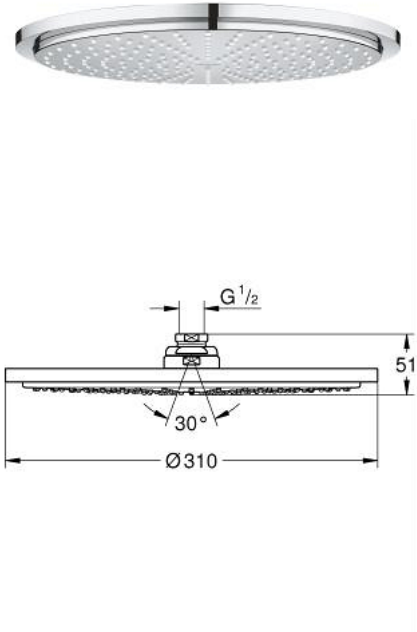

RAINSHOWER COSMOPOLITAN 310 27 478 000 سماعه رأسيه مزوده برشاش واحد

وصف المنتج:

• اللون: كروم

• نمط الرذاذ: Rain

• maximum flow rate (at 3 bar): 8.5 l/min

• القطر 310 مم

• الخامة: معدن

• وصلة كروية بزاوية تدوير $20 \pm 20^\circ$

• سلك توصيل مقاس _ بوصة

• تقنية GROHE EcoJoy لمياه أقل وتدفق ممتاز

• تقنية GROHE DreamSpray لنمط رشاش مثالي

• طلاء كروم GROHE LongLife

• نظام منع الترسبات GROHE SpeedClean

• مناسب للسخانات القورية

RAINSHOWER COSMOPOLITAN 310 27 478 000 سماعه رأسيه مزوده برشاش واحد

الآن - 2010 رياني, قطع الغيار

1: طقم قطع غيار (رقم الطلب: 45933000).