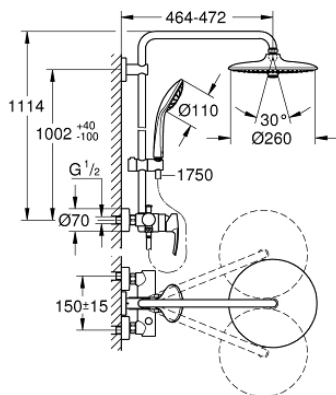

### DESCRIPTION DU PRODUIT

- Couleur: chromé
- bras de douche de 450 mm orientable horizontalement
- mitigeur monocommande de douche apparent avec inverseur
- douche de tête Euphoria 260 (26 457)
- types de jets : Rain, SmartRain, Jet
- débit maximum à 3 bars : 7,5 l/min
- avec rotule
- douchette à main Euphoria 110 Massage (27 239)
- débit maximum à 3 bars : 8,5 l/min
- réglable en hauteur par élément coulissant
- flexible Silverflex 1750 mm 1/2" x 1/2" (28 388)
- AquaCalibrator limits maximum flow rate of system (at 3 bar): 8.5 l/min
- GROHE EcoJoy économie d'eau
- GROHE SilkMove cartouche en céramique 46 mm
- GROHE DreamSpray jet parfaitement uniforme
- GROHE LongLife finition durable
- GROHE EcoJoy économie d'eau
- GROHE SprayDimmer contrôle du débit
- Flexible Installation : fixation supérieure réglable en hauteur pour ajustement sur des trous existants
- conduits d'eau internes, longévité maximale
- procédé anti-calcaire GROHE SpeedClean
- TwistStop système anti-torsion
- convenable pour chauffe-eau instantané à partir de 18 kW/h
- débit minimum nécessaire 5 l/min