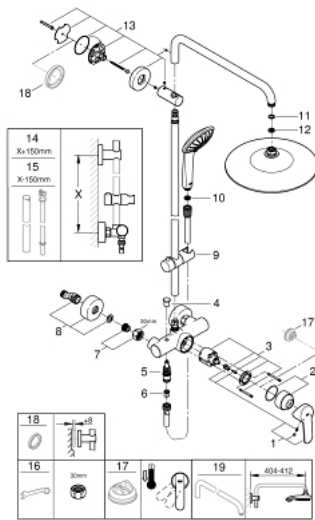

27 473 002 EUPHORIA SYSTEM 260 SYSTÈME DE DOUCHE AVEC MITIGEUR MONOCOMMANDE POUR MONTAGE MURAL

PIÈCES DE RECHANGE, janvier 2020 – now

- 1: Levier (Numéro de commande 46726000)
- 2: Capuchon (Numéro de commande 46025000)
- 3: Cartouche (Numéro de commande 46048000)
- 4: Bouton d'inverseur (Numéro de commande 65648000)
- 5: Mécanisme d'inverseur (Numéro de commande 65655000)
- 6: Clapet anti-retour (Numéro de commande 08565000)
- 7: Eroue chromé avec partie filetée (Numéro de commande 45044000)
- 8: Raccord S mural (Numéro de commande 12662000)
- 9: Curseur (Numéro de commande 12140000)
- 10: Filtre (Numéro de commande 0700200M)
- 11: Joint fibre 15x21 (Numéro de commande 0138900M)
- 12: Filtre (Numéro de commande 48007000)
- 13: Embout de barre (Numéro de commande 48279000)
- 14: Colonne de douche (Numéro de commande 48514000)*
- 15: Colonne de douche (Numéro de commande 48515000)*
- 16: clé spéciale (Numéro de commande 19377000)*
- 17: Limiteur de température (Numéro de commande 46375000)*
- 18: Cale d'épaisseur (Numéro de commande 27180000)*
- 19: Bras de douche pour système de douche (Numéro de commande 14047000)*

* Accessoires en option