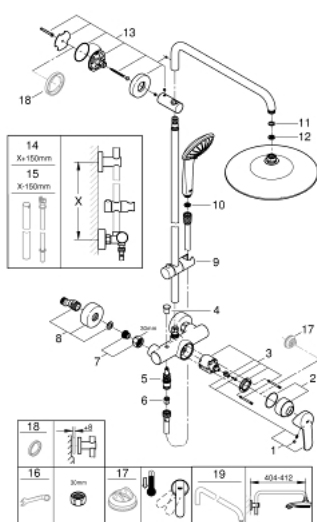

27 473 002 EUPHORIA SYSTEM 260 SYSTÈME DE DOUCHE AVEC MITIGEUR MONOCOMMANDE POUR MONTAGE MURAL

PIÈCES DE RECHANGE, janvier 2020 – now

- 1: Levier (Numéro de commande 46726000)
- 2: Capuchon (Numéro de commande 46025000)
- 3: Cartouche (Numéro de commande 46048000)
- 4: Bouton d'inverseur (Numéro de commande 65648000)
- 5: Mécanisme d'inverseur (Numéro de commande 65655000)
- 6: Clapet anti-retour (Numéro de commande 08565000)
- 7: Eroue chromé avec partie filetée (Numéro de commande 45044000)
- 8: Raccord S mural (Numéro de commande 12662000)
- 9: Curseur (Numéro de commande 12140000)
- 10: Filtre (Numéro de commande 0700200M)
- 11: Joint fibre 15x21 (Numéro de commande 0138900M)
- 12: Filtre (Numéro de commande 48007000)
- 13: Embout de barre (Numéro de commande 48279000)
- 14: Colonne de douche (Numéro de commande 48514000)*
- 15: Colonne de douche (Numéro de commande 48515000)*
- 16: clé spéciale (Numéro de commande 19377000)*
- 17: Limiteur de température (Numéro de commande 46375000)*
- 18: Cale d'épaisseur (Numéro de commande 27180000)*
- 19: Bras de douche pour système de douche (Numéro de commande 14047000)*

0)*
* Accessoires en option