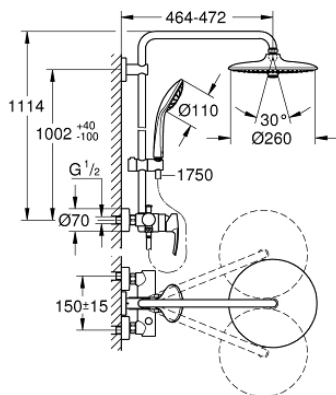

27 473 002 EUPHORIA SYSTEM 260 SYSTÈME DE DOUCHE AVEC MITIGEUR MONOCOMMANDE POUR MONTAGE MURAL

DESCRIPTION DU PRODUIT

- Couleur: chromé
- bras de douche de 450 mm orientable horizontalement
- mitigeur monocommande de douche apparent avec inverseur
- douche de tête Euphoria 260 (26 457)
- types de jets : Rain, SmartRain, Jet
- débit maximum à 3 bars : 7,5 l/min
- avec rotule
- douchette à main Euphoria 110 Massage (27 239)
- débit maximum à 3 bars : 8,5 l/min
- réglable en hauteur par élément coulissant
- flexible Silverflex 1750 mm 1/2" x 1/2" (28 388)
- maximum flow rate system (at 3 bar): 8.5 l/min
- GROHE EcoJoy économie d'eau
- GROHE SilkMove cartouche en céramique 46 mm
- GROHE DreamSpray jet parfaitement uniforme
- GROHE LongLife finition durable
- GROHE EcoJoy économie d'eau
- GROHE SprayDimmer contrôle du débit
- Flexible Installation : fixation supérieure réglable en hauteur pour ajustement sur des trous existants
- conduits d'eau internes, longévité maximale
- procédé anti-calcaire GROHE SpeedClean
- TwistStop système anti-torsion
- convenable pour chauffe-eau instantané à partir de 18 kW/h
- débit minimum nécessaire 5 l/min