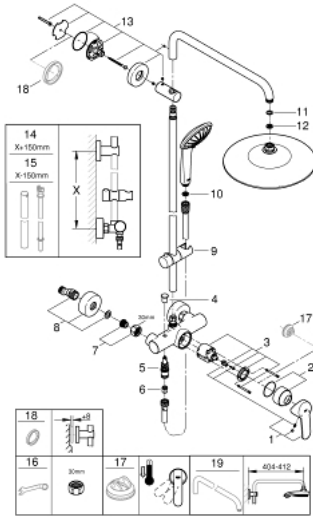

الآن - 2020 ريان، قطع الغيار

1: مقبض (رقم الطلب: 46726000)

2: غطاء (رقم الطلب: 46025000)

3: خرطوشة (رقم الطلب: 46048000)

4: مقبض محول (رقم الطلب: 65648000)

5: محول (رقم الطلب: 65655000)

6: صمام مانع للإرجاع (رقم الطلب: 08565000)

7: وصلة مسمار 1/2 بوصة (رقم الطلب: 45044000)

8: الوحدة (رقم الطلب: 12662000)

9: عنصر انزلاق (رقم الطلب: 12140000)

10: مصفاة غبار (رقم الطلب: 0700200M)

11: عازل ليفي بقطر 18.5 x قطر (رقم الطلب: 0138900M) 12 x 2