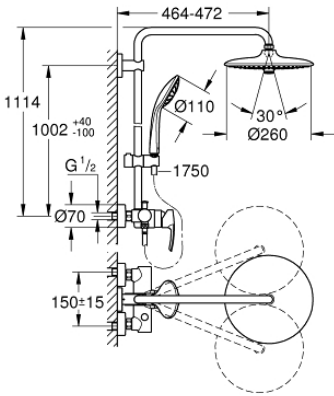

EUPHORIA SYSTEM 260 27 473 002 شاور سيستم مع خلاط بمقبض فردي للتثبيت الحائطي

وصف المنتج

• اللون: كروم

• ذراع دش 450 ملم أفقية قابلة للتدوير

• خلاط دش بمقبض فردي مكشوف مع محور

• دش الرأس Euphoria 260 (26 457)

• spray patterns: Rain, SmartRain, Jet

• maximum flow rate (at 3 bar): 7.5 l/min

• بمفصل كروي

• دش يدوي Euphoria 110 Massage (27 239)

• maximum flow rate (at 3 bar): 8.5 l/min

• قابل لتعديل الارتفاع بعنصر منزلق

• خرطوم دش Silverflex 1750 (28 388) ملم

• AquaCalibrator limits maximum flow rate of system (at 3 bar): 8.5 l/min

• تقنية GROHE EcoJoy لمياه أقل وتدفق ممتاز

• قلب سيراميك GROHE SilkMove 46 مم

• تقنية GROHE DreamSpray لنمط رشاش مثالي

• طلاء كروم GROHE LongLife

• تقنية GROHE EcoJoy لمياه أقل وتدفق ممتاز

• GROHE SprayDimmer (تخفيض فوري في معدل التدفق)

• Flexible Installation - 1 adjustable bracket for existing drill holes

• دليل Inner WaterGuide لحياة أطول

• نظام منع الترسبات GROHE SpeedClean

• TwistStop لمنع التواء الخرطوم

• ملائم للسخانات الفورية من 18 كيلووات/س

• الحد الأدنى لمعدل التدفق 5 ل/دقيقة