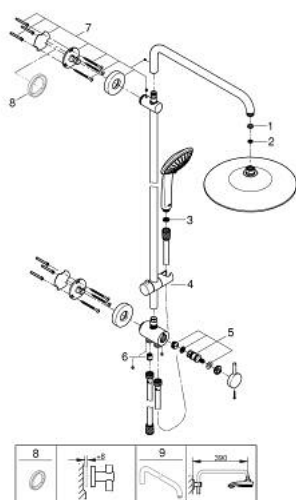

## 27 421 002 EUPHORIA SYSTEM 260 SYSTÈME DE DOUCHE AVEC INVERSEUR MANUEL

### DESCRIPTION DU PRODUIT

- Couleur: chromé
- bras de douche de 450 mm orientable horizontalement
- changement entre douchette et douche de tête par inverseur
- douche de tête Euphoria 260 (26 457)
- types de jets : Rain, SmartRain, Jet
- débit maximum à 3 bars : 7,5 l/min
- avec rotule
- douchette à main Euphoria 110 Massage (27 239)
- débit maximum à 3 bars : 8,5 l/min
- réglable en hauteur par élément coulissant
- flexible Silverflex 1750 mm 1/2" x 1/2" (28 388)
- Silverflex flexible de douche 800 mm
- raccordement du flexible de douche métallique à la robinetterie / coude à encastrer
- maximum flow rate system (at 3 bar): 8.5 l/min
- GROHE EcoJoy économie d'eau
- GROHE DreamSpray jet parfaitement uniforme
- GROHE LongLife finition durable
- GROHE SprayDimmer contrôle du débit
- procédé anti-calcaire GROHE SpeedClean
- conduits d'eau internes, longévité maximale
- TwistStop système anti-torsion
- convenable pour chauffe-eau instantané à partir de 18 kW/h
- débit minimum nécessaire 5 l/min

### PIÈCES DE RECHANGE, octobre 2016 – now

- 1: Joint fibre 15x21 (Numéro de commande 0138900M)
- 2: Filtre (Numéro de commande 48007000)
- 3: Filtre (Numéro de commande 0700200M)
- 4: Curseur (Numéro de commande 12140000)
- 5: kit d'inversion (Numéro de commande 45915000)
- 6: Clapet anti-retour (Numéro de commande 08565000)
- 7: Embout de barre (Numéro de commande 48279000)
- 8: Cale d'épaisseur (Numéro de commande 27180000)\*
- 9: Bras de douche pour système de douche (Numéro de commande 14047000)