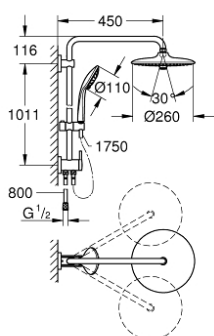

## 27 421 002 EUPHORIA SYSTEM 260 SYSTÈME DE DOUCHE AVEC INVERSEUR MANUEL

### DESCRIPTION DU PRODUIT

- Couleur: chromé
- bras de douche de 450 mm orientable horizontalement
- changement entre douchette et douche de tête par inverseur
- douche de tête Euphoria 260 (26 457)
- types de jets : Rain, SmartRain, Jet
- débit maximum à 3 bars : 7,5 l/min
- avec rotule
- douchette à main Euphoria 110 Massage (27 239)
- débit maximum à 3 bars : 8,5 l/min
- réglable en hauteur par élément coulissant
- flexible Silverflex 1750 mm 1/2" x 1/2" (28 388)
- Silverflex flexible de douche 800 mm
- raccordement du flexible de douche métallique à la robinetterie / coude à encastrer
- maximum flow rate system (at 3 bar): 8.5 l/min
- GROHE EcoJoy économie d'eau
- GROHE DreamSpray jet parfaitement uniforme
- GROHE LongLife finition durable
- GROHE SprayDimmer contrôle du débit
- procédé anti-calcaire GROHE SpeedClean
- conduits d'eau internes, longévité maximale
- TwistStop système anti-torsion
- convenable pour chauffe-eau instantané à partir de 18 kW/h
- débit minimum nécessaire 5 l/min

### PIÈCES DE RECHANGE, octobre 2016 – now

- 1: Joint fibre 15x21 (Numéro de commande 0138900M)
- 2: Filtre (Numéro de commande 48007000)
- 3: Filtre (Numéro de commande 0700200M)
- 4: Curseur (Numéro de commande 12140000)
- 5: kit d'inversion (Numéro de commande 45915000)
- 6: Clapet anti-retour (Numéro de commande 08565000)
- 7: Embout de barre (Numéro de commande 48279000)
- 8: Cale d'épaisseur (Numéro de commande 27180000)\*
- 9: Bras de douche pour système de douche (Numéro de commande 14047000)