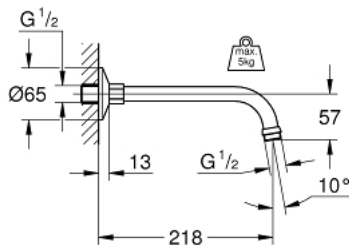

## 27 406 000 RELEXA BARRE DE DOUCHE 218 MM

### DESCRIPTION DU PRODUIT

- Couleur: chromé
- raccords filetés 1/2"
- saillie 218 mm
- avec rosace
- GROHE LongLife finition durable

## 27 406 000 RELEXA BARRE DE DOUCHE 218 MM

**PIÈCES DE RECHANGE**, janvier 1977 – now

1: Rosace plate 1/2" (Numéro de commande 02201000)