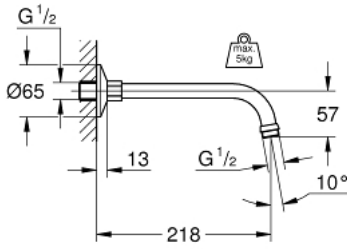

Pure Freude
an Wasser

RELEXA 27 406 000 عمود دش 218 ملم

وصف المنتج:

- اللون: كروم
- سلك توصيل مقاس _ بوصة
- بروز 218 مم
- غطاء منزلق بثقب
- طلاء كروم GROHE LongLife

RELEXA 27 406 000 عمود دش 218 ملم

الآن - 1977 ريانى, قطع الغيار

1: غطاء مثقوب 1/2 بوصة (02201000 رقم الطلب).