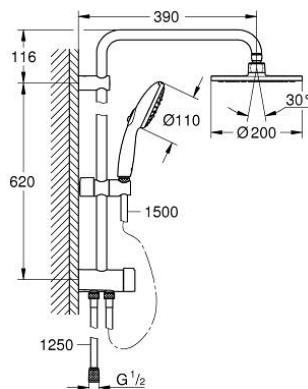

27 389 003 TEMPESTA SYSTEM 200 COLONNE DE DOUCHE AVEC INVERSEUR MANUEL

DESCRIPTION DU PRODUIT

- Couleur: chromé
- comprenant :
- bras de douche de 390 mm orientable horizontalement
- inverseur pour passer de douche de tête à douchette à main
- douche de tête Tempesta Cosmopolitan 200 (27 541)
- jet : Pluie
- débit maximum à 3 bars : 9,5 l/min
- avec rotule
- angle de rotation $\pm 20^\circ$
- douchette Tempesta 110 (28 261)
- types de jets : Rain, Jet, Massage
- débit maximum à 3 bars : 13,5 l/min
- réglable en hauteur par élément coulissant
- distance entre l'inversion et le support supérieur: 620 mm
- flexible de douche Relaxaflex 1500 mm (28 151)
- flexible de douche Relaxaflex 1250 mm (28 150)
- installation versatile: connection au robinet / coude de sortie grâce au flexible 1/2" de 1250 mm
- GROHE SmartSwitch - Tourner simplement le bouton pour profiter du jet souhaité
- GROHE DreamSpray jet parfaitement uniforme
- bague en silicone ShockProof (anti-choc)
- GROHE LongLife finition durable
- procédé anti-calcaire GROHE SpeedClean
- conduits d'eau internes, longévité maximale
- débit maximum à 3 bars : 13,5 l/min
- débit minimal 7 l/min.

27 389 003 TEMPESTA SYSTEM 200 COLONNE DE DOUCHE AVEC INVERSEUR MANUEL

PIÈCES DE RECHANGE, novembre 2021 – now

- 1: Filtre (Numéro de commande 0700200M)
- 2: Curseur (Numéro de commande 48609000)
- 3: Mécanisme d'inverseur (Numéro de commande 48338000)
- 4: Cale d'épaisseur (Numéro de commande 26496000)*