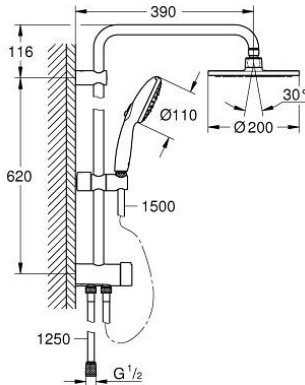

TEMPESTA SYSTEM 200 27 389 003 مجموعة الدش المرنة المزودة بمحول للثبيت الحائطي

وصف المنتج:

• اللون: كروم

• يتألف مما يلي:

• ذراع دُش أفقي مقاس 390 مم، قابل للتعديل قبل التركيب

الدُش الرأسي البيئي

• التغيير عن طريق المحول بين الدُش اليدوي والدُش الرأسي أو إعداد

• دُش رأسي من مجموعة Tempesta Cosmopolitan 200 (541 27)

• نمط الرذاذ: Rain

• maximum flow rate (at 3 bar): 9.5 l/min

• بمفصل كروي

• زاوية التدوير $\pm 15^\circ$

• hand shower Tempesta 110 (28 261)

• Rain, Jet, Massage

• maximum flow rate (at 3 bar): 13.5 l/min

• قابل لتعديل الارتفاع بعنصر منزلق

• المسافة بين المحول والذراع العلوي: 620 مم

• خرطوم دُش Relexaflex مقاس 1500 مم (151 28)

• خرطوم دُش Relexaflex مقاس 1250 مم (150 28)

• بستمك 1/2 بوصة من خرطوم المياه بمقاس 1250 مم

• تركيب مرن: وصلة للصنبور / وحدة حائطية لمورد المياه مع سلك

GROHE SmartSwitch - easily rotate the dial to enjoy your preferred spray

option

• تقنية GROHE DreamSpray لنمط رشاش مثالي