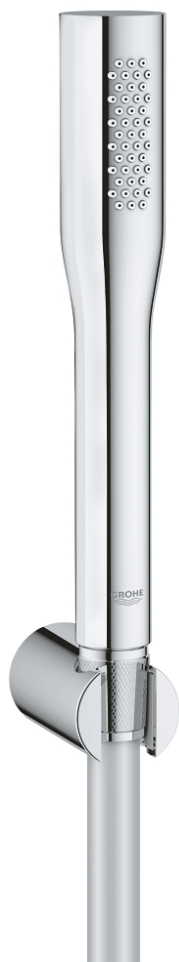

27 369 00D EUPHORIA COSMOPOLITAN STICK SET DE DOUCHE MURAL 1 JET

DESCRIPTION DU PRODUIT

- Couleur: chromé
- douchette à main
- débit maximum à 3 bars : 6,5 l/min
- support mural (27 056)
- flexible de douche Silverflex 1500 mm (28 364)
- GROHE EcoJoy économie d'eau
- GROHE LongLife finition durable
- procédé anti-calcaire GROHE SpeedClean
- conduits d'eau internes, longévité maximale
- TwistStop système anti-torsion
- adapté pour les chauffe-eau instantanés
- pour une pression \geq à 0,5 bar

27 369 00D EUPHORIA COSMOPOLITAN STICK SET DE DOUCHE MURAL 1 JET

PIÈCES DE RECHANGE, juin 2018 – now

1: Filtre (Numéro de commande 0700200M)