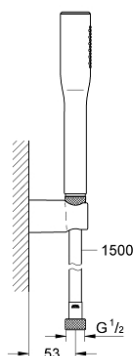

27 369 00D EUPHORIA COSMOPOLITAN STICK SET DE DOUCHE MURAL 1 JET

DESCRIPTION DU PRODUIT

- Couleur: chromé
- douchette à main
- débit maximum à 3 bars : 6,5 l/min
- support mural (27 056)
- flexible de douche Silverflex 1500 mm (28 364)
- GROHE EcoJoy économie d'eau
- GROHE LongLife finition durable
- procédé anti-calcaire GROHE SpeedClean
- conduits d'eau internes, longévité maximale
- TwistStop système anti-torsion
- adapté pour les chauffe-eau instantanés
- pour une pression \geq à 0,5 bar

27 369 00D EUPHORIA COSMOPOLITAN STICK SET DE DOUCHE MURAL 1 JET

PIÈCES DE RECHANGE, juin 2018 – now

1: Filtre (Numéro de commande 0700200M)