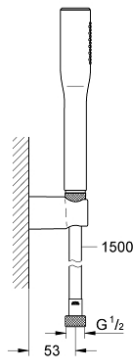

EUPHORIA COSMOPOLITAN STICK 27 369 00D طقم الحامل الحائطي المزود برشاش واحد

وصف المنتج

• اللون: كروم

• دش يدوي

• maximum flow rate (at 3 bar): 6.5 l/min

• حامل دش جداري (27 056)

• خرطوم Silverflex مقاس 1500 مم بسمك 1/2 بوصة بوضعة (28 364)

• تقنية GROHE EcoJoy لمياه أقل وتدفق ممتاز

• طلاء كروم GROHE LongLife

• نظام منع التكدسات GROHE SpeedClean

• دليل Inner WaterGuide لحياة أطول

• TwistStop لمنع التواء الخرطوم

• مناسب للسخانات الفورية

• الحد الأدنى للضغط الموصى به 0.5 بار

EUPHORIA COSMOPOLITAN STICK 27 369 00D طقم الحامل الحائطي المزود برشاش واحد

الآن - 2018 وينوي, قطع الغيار:

1: مصفاة غبار (0700200M رقم الطلب):