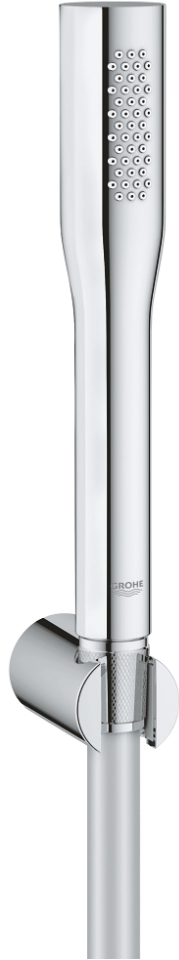

EUPHORIA COSMOPOLITAN STICK 27 369 00D طقم الحامل الحائطي المزود برشاش واحد

وصف المنتج

• اللون: كروم

• دش يدوي

• maximum flow rate (at 3 bar): 6.5 l/min

• حامل دش جداري (27 056)

• خرطوم Silverflex مقاس 1500 مم بسمك 1/2 بوصة بوضعة (28 364)

• تقنية GROHE EcoJoy لمياه أقل وتدفق ممتاز

• طلاء كروم GROHE LongLife

• نظام منع التكدسات GROHE SpeedClean

• دليل Inner WaterGuide لحياة أطول

• TwistStop لمنع التواء الخرطوم

• مناسب للسخانات الفورية

• الحد الأدنى للضغط الموصى به 0.5 بار

EUPHORIA COSMOPOLITAN STICK 27 369 00D طقم الحامل الحائطي المزود برشاش واحد

الآن - 2018 وينوي, قطع الغيار:

1: مصفاة غبار (0700200M رقم الطلب):