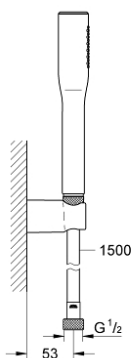

27 369 000 EUPHORIA COSMOPOLITAN STICK SET DE DOUCHE MURAL 1 JET

DESCRIPTION DU PRODUIT

- Couleur: chromé
- douchette à main 27 400 000
- débit maximum à 3 bars : 8 l/min
- support mural (27 056)
- flexible de douche Silverflex 1500 mm (28 364)
- GROHE EcoJoy économie d'eau
- GROHE LongLife finition durable
- procédé anti-calcaire GROHE SpeedClean
- conduits d'eau internes, longévité maximale
- TwistStop système anti-torsion

27 369 000 **EUPHORIA COSMOPOLITAN STICK SET DE DOUCHE MURAL 1 JET**

PIÈCES DE RECHANGE, septembre 2009 – now

1: Filtre (Numéro de commande 0700200M)