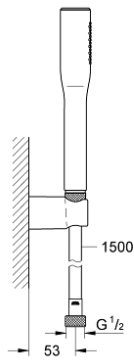

EUPHORIA COSMOPOLITAN STICK 27 369 000 طقم الحامل الحائطي المزود برشاش واحد

وصف المنتج

• اللون: كروم

• دش يدوي (27 400)

• maximum flow rate (at 3 bar): 8 l/min

• حامل دش جداري (27 056)

• خرطوم Silverflex مقاس 1500 مم بسمك 1/2 بوصة × بوصة (28 364)

• تقنية GROHE EcoJoy لمياه أقل وتدفق ممتاز

• طلاء كروم GROHE LongLife

• نظام منع التلکسات GROHE SpeedClean

• دليل Inner WaterGuide لحياة أطول

• TwistStop لمنع التواء الخرطوم

• مناسب للسخانات الفورية

• الحد الأدنى للضغط الموصى به 0.5 بار