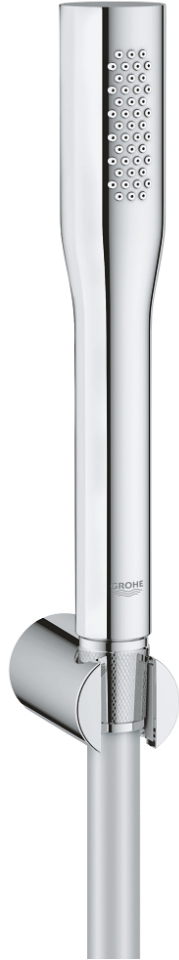

EUPHORIA COSMOPOLITAN STICK 27 369 000 طقم الحامل الحائطي المزود برشاش واحد

وصف المنتج

• اللون: كروم

• دش يدوي (27 400)

• maximum flow rate (at 3 bar): 8 l/min

• حامل دش جداري (27 056)

• خرطوم Silverflex مقاس 1500 مم بسمك 1/2 بوصة × بوصة (28 364)

• تقنية GROHE EcoJoy لمياه أقل وتدفق ممتاز

• طلاء كروم GROHE LongLife

• نظام منع التلکسات GROHE SpeedClean

• دليل Inner WaterGuide لحياة أطول

• TwistStop لمنع التواء الخرطوم

• مناسب للسخانات الفورية

• الحد الأدنى للضغط الموصى به 0.5 بار

EUPHORIA COSMOPOLITAN STICK 27 369 000 طقم الحامل الحائطي المزود برشاش واحد

الآن - 2009 ريمتيس, قطع الغيار

1: مصفاة غبار (0700200M رقم الطلب)