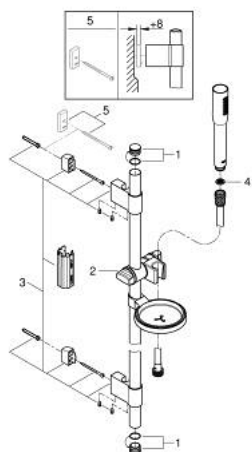

### DESCRIPTION DU PRODUIT

- Couleur: chromé
- douchette à main 27 400 000
- types de jet : Normal (Rain concentré)
- débit maximum à 3 bars : 8 l/min
- barre de douche 900 mm
- supports muraux métalliques
- flexible Silverflex 1750 mm 1/2" x 1/2" (28 388)
- Porte-savon (27 206)
- GROHE EcoJoy économie d'eau
- GROHE LongLife finition durable
- GROHE FastFixation Plus Distance ajustable pour adapter les supports muraux aux perçages déjà existants
- procédé anti-calcaire GROHE SpeedClean
- conduits d'eau internes, longévité maximale
- TwistStop système anti-torsion

### PIÈCES DE RECHANGE, octobre 2016 – now

1: Plaque de couverture (Numéro de commande 45922000)

2: Curseur (Numéro de commande 65380000)

3: Embout de barre (Numéro de commande 48333000)

4: Filtre (Numéro de commande 0700200M)

5: Cale d'épaisseur (Numéro de commande 45914XE0)\*

\* Accessoires en option