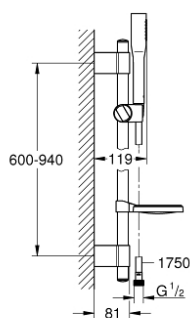

### DESCRIPTION DU PRODUIT

- Couleur: chromé
- douchette à main 27 400 000
- types de jet : Normal (Rain concentré)
- débit maximum à 3 bars : 8 l/min
- barre de douche 900 mm
- supports muraux métalliques
- flexible Silverflex 1750 mm 1/2" x 1/2" (28 388)
- Porte-savon (27 206)
- GROHE EcoJoy économie d'eau
- GROHE LongLife finition durable
- GROHE FastFixation Plus Distance ajustable pour adapter les supports muraux aux perçages déjà existants
- procédé anti-calcaire GROHE SpeedClean
- conduits d'eau internes, longévité maximale
- TwistStop système anti-torsion

### PIÈCES DE RECHANGE, octobre 2016 – now

1: Plaque de couverture (Numéro de commande 45922000)

2: Curseur (Numéro de commande 65380000)

3: Embout de barre (Numéro de commande 48333000)

4: Filtre (Numéro de commande 0700200M)

5: Cale d'épaisseur (Numéro de commande 45914XE0)\*

\* Accessoires en option