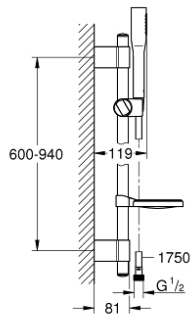

وصف المنتج

• اللون: كروم

• دش يدوي (27 400)

• رذاذ طبيعي

• maximum flow rate (at 3 bar): 8 l/min

• عامود دش، 900 مم

• مع حوامل جدارية مصنوعة من المعدن

• خرطوم دش Silverflex 1750 ملم (28 388)

• طبق صابون (27 206)

• تقنية GROHE EcoJoy لمياه أقل وتدفق ممتاز

• طلاء كروم GROHE LongLife

• حفر التثقيب الموجودة

• GROHE QuickFix Plus مسافة قابلة للتعديل بين الأذرع للمواءمة مع

• نظام منع التكلسات GROHE SpeedClean

• دليل Inner WaterGuide لحياة أطول

• TwistStop لمنع التواء الخرطوم

• مناسب للسخانات الفورية