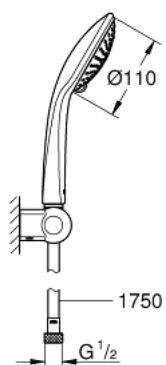

27 355 000 EUPHORIA 110 CHAMPAGNE SET DE DOUCHE 3 JETS

DESCRIPTION DU PRODUIT

- Couleur: chromé
- douchette Champagne (27 222 000)
- débit maximum à 3 bars : 17 l/min
- support mural pour douchette
- flexible Silverflex 1750 mm 1/2" x 1/2" (28 388)
- GROHE DreamSpray jet parfaitement uniforme
- GROHE SprayDimmer contrôle du débit
- GROHE LongLife finition durable
- procédé anti-calcaire GROHE SpeedClean
- conduits d'eau internes, longévité maximale
- TwistStop système anti-torsion

27 355 000 **EUPHORIA 110 CHAMPAGNE SET DE DOUCHE 3 JETS**

PIÈCES DE RECHANGE, août 2009 – now

1: Filtre (Numéro de commande 0700200M)