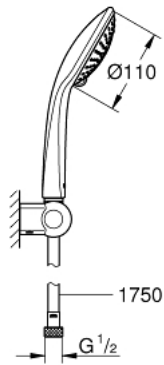

EUPHORIA 110 CHAMPAGNE 27 355 000 طقم الحائطي المزود بثلاثة رشاشات

وصف المنتج

• اللون: كروم

• دش يدوي Champagne (27 222)

• maximum flow rate (at 3 bar): 17 l/min

• حامل دش جداري

• خرطوم دوش Silverflex 1750 ملم (28 388)

• تقنية GROHE DreamSpray لتمط رشاش مثالي

• GROHE SprayDimmer (تخفيض فوري في معدل التدفق)

• طلاء كروم GROHE LongLife

• نظام منع التكالسات GROHE SpeedClean

• دليل Inner WaterGuide لحياة أطول

• TwistStop لمنع التواء الخرطوم

• مناسب للسحانات القوية