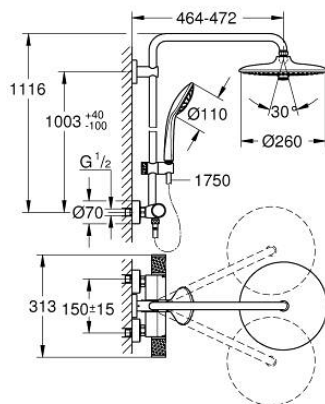

27 296 003 EUPHORIA SYSTEM 260 SYSTÈME DE DOUCHE AVEC MITIGEUR THERMOSTATIQUE POUR MONTAGE MURAL

DESCRIPTION DU PRODUIT

- Couleur: chromé
- bras de douche de 450 mm orientable horizontalement
- mitigeur thermostatique avec fonction Aquadimmer
- permet le changement entre:
  - douche de tête Euphoria 260 (26 455)
  - types de jets : Rain, SmartRain, Jet
  - débit maximum à 3 bars : 16 l/min
  - avec rotule
  - angle de rotation $\pm 20^\circ$
- douchette à main Euphoria 110 Massage (27 221 000)
  - types de jets : Rain, Massage, SmartRain
  - débit maximum à 3 bars : 9,5 l/min
  - réglable en hauteur par élément coulissant
- flexible Silverflex 1750 mm 1/2" x 1/2" (28 388)
- maximum flow rate system (at 3 bar): 16 l/min
- GROHE TurboStat régulation thermostatique quasi-instantanée
- GROHE SafeStop butée à 38°C
- GROHE SafeStop Plus limiteur de température en option à 43°C inclus
- GROHE CoolTouch pas de risque de brûlure
- GROHE ProGrip avec surface moletée
- GROHE DreamSpray jet parfaitement uniforme
- GROHE LongLife finition durable
- GROHE SprayDimmer contrôle du débit
- Flexible Installation : fixation supérieure réglable en hauteur pour ajustement sur des trous existants
- conduits d'eau internes, longévité maximale
- procédé anti-calcaire GROHE SpeedClean
- TwistStop système anti-torsion
- convenable pour chauffe-eau instantané à partir de 18 kW/h
- débit minimum nécessaire 5 l/min
- option: tablette GROHE EasyReach (26 362)