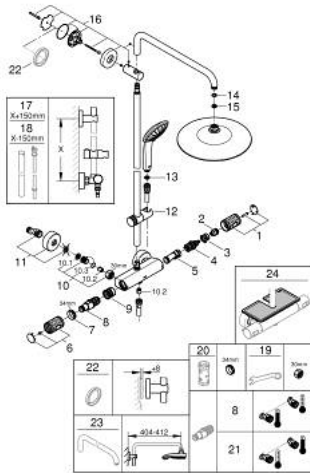

27 296 003 EUPHORIA SYSTEM 260 SYSTÈME DE DOUCHE AVEC MITIGEUR THERMOSTATIQUE POUR MONTAGE MURAL

PIÈCES DE RECHANGE, janvier 2020 – now

- 1: Poignée de débit (Numéro de commande 49162000)
- 2: Bague de butée (Numéro de commande 47986000)
- 3: Bague de butée (Numéro de commande 47965000)
- 4: Aquadimmer (Numéro de commande 47364000)
- 5: conduite d'eau (Numéro de commande 47887000)
- 6: Poignée de débit (Numéro de commande 49160000)
- 7: Bague de fixation (Numéro de commande 47743000)
- 8: Élément thermostatique compact 1/2" (Numéro de commande 47439000)
- 9: conduite d'eau (Numéro de commande 47975000)
- 10: Clapet anti-retour (Numéro de commande 47189000)
- 10.1: filtre à d'impuretés (Numéro de commande 0726400M)
- 10.2: Clapet anti-retour (Numéro de commande 08565000)
- 10.3: Joint torique 17 x 2 (Numéro de commande 0305500M)
- 11: Raccord S mural (Numéro de commande 12662000)
- 12: Curseur (Numéro de commande 48424000)
- 13: Filtre (Numéro de commande 0700200M)
- 14: Joint fibre 15x21 (Numéro de commande 0138900M)
- 15: Filtre (Numéro de commande 48007000)
- 16: Embout de barre (Numéro de commande 48279000)
- 17: Colonne de douche (Numéro de commande 48514000)*
- 18: Colonne de douche (Numéro de commande 48515000)*
- 19: clé spéciale (Numéro de commande 19377000)*
- 20: Clef (Numéro de commande 19332000)*
- 21: Cartouche GROHE TurboStat 1/2" (Numéro de commande 47175000)*
- 22: Cale d'épaisseur (Numéro de commande 27180000)*
- 23: Bras de douche pour système de douche (Numéro de commande 14047000)*
- 24: Tablette GROHE EasyReach™ (Numéro de commande 26362LN1)*