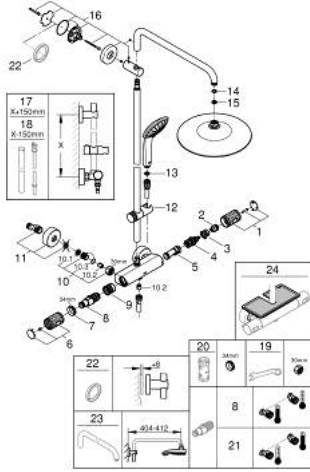

الآن - 2020 ريانى، قطع الغيار

- 1: مقبض غلق (49162000 رقم الطلب:-)
 - 2: حلقة إيقاف (47986000 رقم الطلب:-)
 - 3: حلقة إيقاف (47965000 رقم الطلب:-)
 - 4: مقيد ماء (47364000 رقم الطلب:-)
 - 5: طرد الماء (47887000 رقم الطلب:-)
 - 6: مقبض غلق (49160000 رقم الطلب:-)
 - 7: حلقة تركيب (47743000 رقم الطلب:-)
 - 8: قلب مضغوط ترموستاتي 1/2 بوصة (47439000 رقم الطلب:-)
 - 9: سباق (47975000 رقم الطلب:-)
 - 10: صمام مانع للإرجاع (47189000 رقم الطلب:-)
 - 10.1: مصفاة غبار (0726400M رقم الطلب:-)
 - 10.2: صمام مانع للإرجاع (08565000 رقم الطلب:-)
 - 10.3: حلقة دائرية بقطر 17 x 1.7 قطر (0305500M رقم الطلب:-) 2
 - 11: الوحدة (12662000 رقم الطلب:-) S
 - 12: عنصر انزلاق (48424000 رقم الطلب:-)
 - 13: مصفاة غبار (0700200M رقم الطلب:-)
 - 14: عازل ليفي بقطر 18.5 x قطر (0138900M رقم الطلب:-) 12 x 2
 - 15: مصفاة غبار (48007000 رقم الطلب:-)
 - 16: حامل عمود دش (48279000 رقم الطلب:-)
 - 17: أنبوب شاور سيستم للتركيب العكسي* (48514000 رقم الطلب:-)
 - 18: أنبوب شاور سيستم للتركيب العكسي* (48515000 رقم الطلب:-)
 - 19: توسعة خاصة* (19377000 رقم الطلب:-)
 - 20: موسع مقبس* (19332000 رقم الطلب:-)
 - 21: قلب GROHE TurboStat 1/2 بوصة* (47175000 رقم الطلب:-)
 - 22: قرص تعويض* (27180000 رقم الطلب:-)
 - 23: عمود دش لنظم الدش* (14047000 رقم الطلب:-)
 - 24: صينية* (26362LN1 رقم الطلب:-) GROHE EasyReach
- * إكسسوارات اختيارية