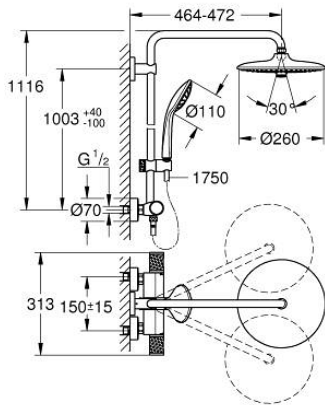

EUPHORIA SYSTEM 260 27 296 003 شاور سيستم مع خلاط ترموستاتي للتثبيت الحائطي

وصف المنتج:

• اللون: كروم

• ذراع دش 450 ملم أفقية قابلة للتدوير

• ترموستات مكشوف بوظيفة Aquadimmer

• يسمح بالتغيير بين:

• دش الرأس Euphoria 260 (26 455)

• spray patterns: Rain, SmartRain, Jet

• maximum flow rate (at 3 bar): 16 l/min

• بمفصل كروي

• زاوية التدوير $\pm 15^\circ$

• دش يدوي Euphoria 110 Massage (27 221)

• Rain, Massage, SmartRain

• maximum flow rate (at 3 bar): 9.5 l/min

• قابل لتعديل الارتفاع بعنصر منزلق

• خرطوم دش Silverflex 1750 ملم (28 388)

• maximum flow rate system (at 3 bar): 16 l/min

• القلب المصغر GROHE TurboStat بالعنصر الحراري الشمعي

• زر أمان GROHE SafeStop عند 38°C

• محدود درجة الحرارة GROHE SafeStop Plus الاختياري عند 43 درجة مئوية مدرج

• GROHE CoolTouch لا يوجد خطر من سخونة الماء

• GROHE ProGrip بهيكل متعرج

• تقنية GROHE DreamSpray لنمط رشاش مثالي

• غطاء كروم GROHE LongLife

• GROHE SprayDimmer (تخفيض فوري في معدل التدفق)

• Flexible Installation - 1 adjustable bracket for existing drill holes

• دليل Inner WaterGuide لحياة أطول

• نظام منع التكدسات GROHE SpeedClean

• TwistStop لمنع التواء الخرطوم

• ملائم للسخانات الفورية من 18 كيلووات/س

• الحد الأدنى لمعدل التدفق 5 ل/دقيقة

• ترقية اختيارية: صينية GROHE EasyReach (26 362)، تتابع على حدة