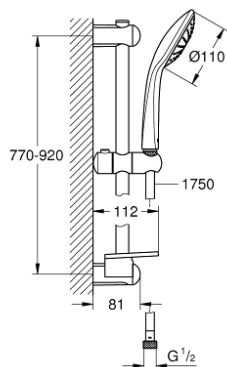

27 267 001 EUPHORIA 110 MONO SET DE DOUCHE 1 JET

DESCRIPTION DU PRODUIT

- Couleur: chromé
- douchette Mono (27 265)
- débit maximum à 3 bars : 21,7 l/min
- barre de douche 900 mm (27 500)
- flexible Silverflex 1750 mm 1/2" x 1/2" (28 388)
- GROHE EasyReach porte savon (27 596)
- GROHE DreamSpray jet parfaitement uniforme
- GROHE LongLife finition durable
- Flexible Installation : fixation supérieure réglable en hauteur pour ajustement sur des trous existants
- procédé anti-calcaire GROHE SpeedClean
- conduits d'eau internes, longévité maximale
- TwistStop système anti-torsion
- adapté pour les chauffe-eau instantanés

27 267 001 EUPHORIA 110 MONO SET DE DOUCHE 1 JET

PIÈCES DE RECHANGE, septembre 2010 – now

- 1: Embout de barre (Numéro de commande 48098000)
- 2: Curseur (Numéro de commande 48099000)
- 3: Embout de barre (Numéro de commande 48100000)
- 4: Filtre (Numéro de commande 0700200M)