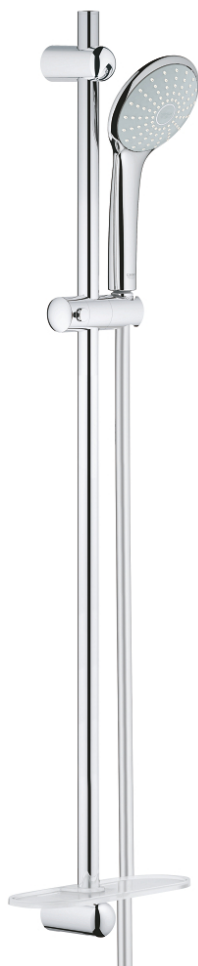

27 267 001 EUPHORIA 110 MONO SET DE DOUCHE 1 JET

DESCRIPTION DU PRODUIT

- Couleur: chromé
- douchette Mono (27 265)
- débit maximum à 3 bars : 21,7 l/min
- barre de douche 900 mm (27 500)
- flexible Silverflex 1750 mm 1/2" x 1/2" (28 388)
- GROHE EasyReach porte savon (27 596)
- GROHE DreamSpray jet parfaitement uniforme
- GROHE LongLife finition durable
- Flexible Installation : fixation supérieure réglable en hauteur pour ajustement sur des trous existants
- procédé anti-calcaire GROHE SpeedClean
- conduits d'eau internes, longévité maximale
- TwistStop système anti-torsion
- adapté pour les chauffe-eau instantanés

27 267 001 EUPHORIA 110 MONO SET DE DOUCHE 1 JET

PIÈCES DE RECHANGE, septembre 2010 – now

- 1: Embout de barre (Numéro de commande 48098000)
- 2: Curseur (Numéro de commande 48099000)
- 3: Embout de barre (Numéro de commande 48100000)
- 4: Filtre (Numéro de commande 0700200M)