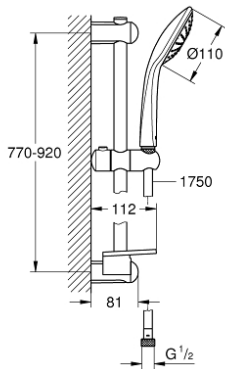

EUPHORIA 110 MONO 27 267 001 مجموعة مسطرة دش \ برشاش واحد

وصف المنتج

• اللون: كروم

• دش يدوي Mono (27 265)

• maximum flow rate (at 3 bar): 21.7 l/min

• عامود دش، مقاس 900 مم (27 500)

• خرطوم دوش Silverflex 1750 ملم (28 388)

• صينية GROHE EasyReach (27 596)

• تقنية GROHE DreamSpray لنمط رشاش مثالي

• طلاء كروم GROHE LongLife

• Flexible Installation - 1 adjustable bracket for existing drill holes

• نظام منع التكدسات GROHE SpeedClean

• دليل Inner WaterGuide لحياة أطول

• TwistStop لمنع التواء الخرطوم

• مناسب للسخانات الفورية

EUPHORIA 110 MONO 27 267 001 مجموعة مسطرة دش \ برشاش واحد

الآن - 2010 ريمتس، قطع الغيار

1: حامل عامود دش (رقم الطلب: 48098000)