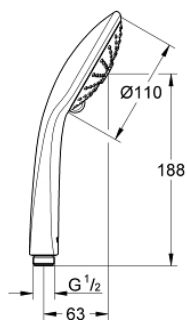

27 239 001 EUPHORIA 110 MASSAGE DOUCHETTE 3 JETS

DESCRIPTION DU PRODUIT

- Couleur: chromé
- types de jets : Rain, Massage, SmartRain
- débit maximum à 3 bars : 8,2 l/min
- GROHE EcoJoy économie d'eau
- GROHE DreamSpray jet parfaitement uniforme
- GROHE SprayDimmer contrôle du débit
- GROHE LongLife finition durable
- diffuseur de douche blanc
- procédé anti-calcaire GROHE SpeedClean
- conduits d'eau internes, longévité maximale
- système de montage universel: avec toutes les flexibles de douche

27 239 001 EUPHORIA 110 MASSAGE DOUCHETTE 3 JETS

PIÈCES DE RECHANGE, mai 2017 – now

1: Filtre (Numéro de commande 0700200M)