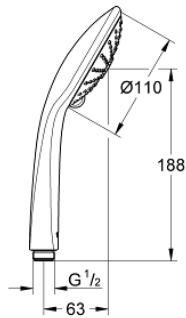

EUPHORIA 110 MASSAGE 27 239 001 رشاشات الدش اليدوي الرباعية

وصف المنتج

• اللون: كروم

• Rain, Massage, SmartRain

• maximum flow rate (at 3 bar): 8.2 l/min

• تقنية GROHE EcoJoy لمياه أقل وتدفق ممتاز

• تقنية GROHE DreamSpray لنمط رشاش مثالي

• مناسب للسحانات القوية

Pure Freude
an Wasser

رشاشات الدش اليدوي الرباعية EUPHORIA 110 MASSAGE 27 239 001

الآن - 2017 ويا م, قطع الغيار

1: مصفاة غبار (0700200M رقم الطلب).