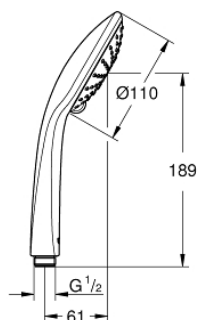

### DESCRIPTION DU PRODUIT

- Couleur: chromé
- types de jets : Rain, SmartRain
- débit maximum à 3 bars : 9,1 l/min
- GROHE EcoJoy économie d'eau
- GROHE DreamSpray jet parfaitement uniforme
- GROHE SprayDimmer contrôle du débit
- GROHE LongLife finition durable
- procédé anti-calcaire GROHE SpeedClean
- conduits d'eau internes, longévité maximale
- système de montage universel: avec toutes les flexibles de douche
- adapté pour les chauffe-eau instantanés

## 27 238 000 EUPHORIA 110 DUO DOUCHETTE 2 JETS

**PIÈCES DE RECHANGE**, février 2008 – now

1: Filtre (Numéro de commande 0700200M)