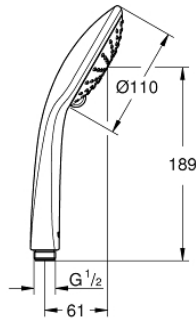

رشاشات الدُش اليدوي الرباعية EUPHORIA 110 DUO 27 238 000

وصف المنتج

• اللون: كروم

•

• maximum flow rate (at 3 bar): 9.1 l/min

• تقنية GROHE EcoJoy لمياه أقل وتدفق ممتاز

• تقنية GROHE DreamSpray لتمط رشاش مثالي

Pure Freude
an Wasser

رشاشات الدُش اليدوي الرباعية EUPHORIA 110 DUO 27 238 000

الآن - 2008 رياربف, قطع الغيار:

1: مصفاة غبار (0700200M رقم الطلب:-)