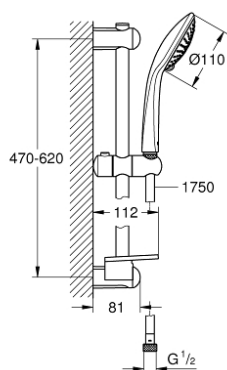

27 232 001 EUPHORIA 110 CHAMPAGNE SET DE DOUCHE 3 JETS

DESCRIPTION DU PRODUIT

- Couleur: chromé
- douchette Champagne (27 222 000)
- débit maximum à 3 bars : 17 l/min
- barre de douche 600 mm (27 499)
- flexible Silverflex 1750 mm 1/2" x 1/2" (28 388)
- GROHE EasyReach porte savon (27 596)
- GROHE SprayDimmer contrôle du débit
- GROHE DreamSpray jet parfaitement uniforme
- GROHE LongLife finition durable
- Flexible Installation : fixation supérieure réglable en hauteur pour ajustement sur des trous existants
- procédé anti-calcaire GROHE SpeedClean
- conduits d'eau internes, longévité maximale
- TwistStop système anti-torsion

27 232 001 EUPHORIA 110 CHAMPAGNE SET DE DOUCHE 3 JETS

PIÈCES DE RECHANGE, juillet 2020 – now

- 1: Embout de barre (Numéro de commande 48098000)
- 2: Curseur (Numéro de commande 48099000)
- 3: Embout de barre (Numéro de commande 48100000)
- 4: Filtre (Numéro de commande 0700200M)
- 5: Tablette GROHE EasyReach™ (Numéro de commande 27596000)
- 6: Cale d'épaisseur (Numéro de commande 48051000)*