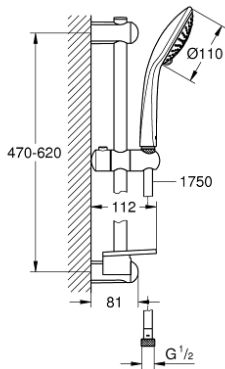

## EUPHORIA 110 CHAMPAGNE 27 232 001 مجموعة مسطره الدش ثلاثية الرشاشات

وصف المنتج:

• اللون: كروم

• دش يدوي Champagne (27 222)

• maximum flow rate (at 3 bar): 17 l/min

• عامود دش المعدني مقاس 600 مم (27 499)

• خرطوم دُش Silverflex 1750 ملم (28 388)

• صينية GROHE EasyReach (27 596)

• GROHE SprayDimmer (تخفيض فوري في معدل التدفق)

• تقنية GROHE DreamSpray لنمط رشاش مثالي

• طلاء كروم GROHE LongLife

• Flexible Installation - 1 adjustable bracket for existing drill holes

## EUPHORIA 110 CHAMPAGNE 27 232 001 مجموعة مسطرة الدش ثلاثية الرشاشات

الآن - 2020 وي لوي, قطع الغيار:

1: حامل عامود دش (48098000 رقم الطلب:-)

2: عنصر انزلاق (48099000 رقم الطلب:-)

3: حامل عامود دش (48100000 رقم الطلب:-)