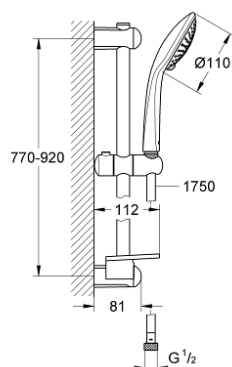

27 227 001 EUPHORIA 110 CHAMPAGNE SET DE DOUCHE 3 JETS

DESCRIPTION DU PRODUIT

- Couleur: chromé
- douchette Champagne (27 222 000)
- débit maximum à 3 bars : 17 l/min
- barre de douche 900 mm (27 500)
- flexible Silverflex 1750 mm 1/2" x 1/2" (28 388)
- GROHE EasyReach porte savon (27 596)
- GROHE DreamSpray jet parfaitement uniforme
- GROHE SprayDimmer contrôle du débit
- GROHE LongLife finition durable
- Flexible Installation : fixation supérieure réglable en hauteur pour ajustement sur des trous existants
- procédé anti-calcaire GROHE SpeedClean
- conduits d'eau internes, longévité maximale
- TwistStop système anti-torsion

27 227 001 EUPHORIA 110 CHAMPAGNE SET DE DOUCHE 3 JETS

PIÈCES DE RECHANGE, juillet 2020 – now

- 1: Embout de barre (Numéro de commande 48098000)
- 2: Curseur (Numéro de commande 48099000)
- 3: Embout de barre (Numéro de commande 48100000)
- 4: Filtre (Numéro de commande 0700200M)
- 5: Tablette GROHE EasyReach™ (Numéro de commande 27596000)
- 6: Cale d'épaisseur (Numéro de commande 48051000)*