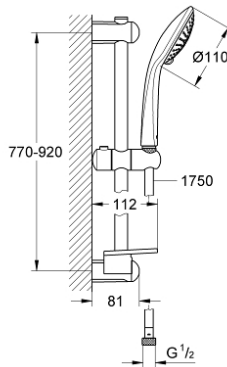

EUPHORIA 110 CHAMPAGNE 27 227 001 مجموعة مسطرة الدش ثلاثية الرشاشات

وصف المنتج

• اللون: كروم

• دش يدوي Champagne (27 222)

• maximum flow rate (at 3 bar): 17 l/min

• عامود دش، مقاس 900 مم (27 500)

• خرطوم دش Silverflex 1750 ملم (28 388)

• صينية GROHE EasyReach (27 596)

• تقنية GROHE DreamSpray لنمط رشاش مثالي

• GROHE SprayDimmer (تخفيض فوري في معدل التدفق)

• طلاء كروم GROHE LongLife

• Flexible Installation - 1 adjustable bracket for existing drill holes

• نظام منع التكدسات GROHE SpeedClean

• دليل Inner WaterGuide لحياة أطول

• TwistStop لمنع التواء الخرطوم

• مناسب للسخانات الفورية

EUPHORIA 110 CHAMPAGNE 27 227 001 مجموعة مسطرة الدش ثلاثية الرشاشات

الآن - 2020 وي لوي, قطع الغيار: