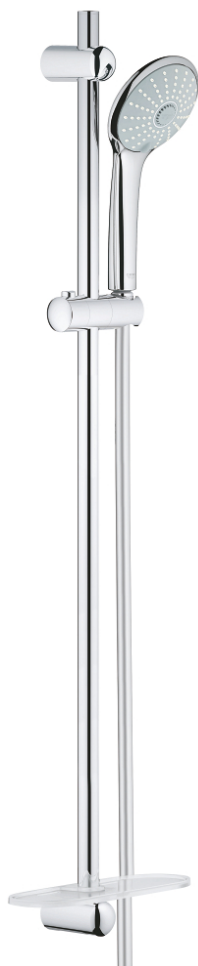

27 226 001 EUPHORIA 110 MASSAGE SET DE DOUCHE 3 JETS

DESCRIPTION DU PRODUIT

- Couleur: chromé
- douchette Massage (27 221)
- débit maximum à 3 bars : 16,6 l/min
- barre de douche 900 mm (27 500)
- flexible Silverflex 1750 mm 1/2" x 1/2" (28 388)
- GROHE EasyReach porte savon (27 596)
- GROHE DreamSpray jet parfaitement uniforme
- GROHE LongLife finition durable
- GROHE SprayDimmer contrôle du débit
- Flexible Installation : fixation supérieure réglable en hauteur pour ajustement sur des trous existants
- procédé anti-calcaire GROHE SpeedClean
- conduits d'eau internes, longévité maximale
- TwistStop système anti-torsion

27 226 001 EUPHORIA 110 MASSAGE SET DE DOUCHE 3 JETS

PIÈCES DE RECHANGE, septembre 2010 – now

1: Embout de barre (Numéro de commande 48098000)

2: Curseur (Numéro de commande 48099000)

3: Embout de barre (Numéro de commande 48100000)

4: Filtre (Numéro de commande 0700200M)