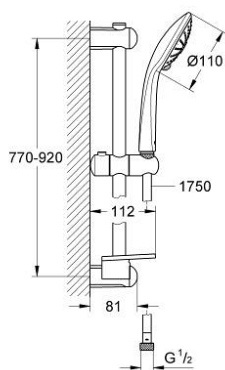

27 226 001 EUPHORIA 110 MASSAGE SET DE DOUCHE 3 JETS

DESCRIPTION DU PRODUIT

- Couleur: chromé
- douchette Massage (27 221)
- débit maximum à 3 bars : 16,6 l/min
- barre de douche 900 mm (27 500)
- flexible Silverflex 1750 mm 1/2" x 1/2" (28 388)
- GROHE EasyReach porte savon (27 596)
- GROHE DreamSpray jet parfaitement uniforme
- GROHE LongLife finition durable
- GROHE SprayDimmer contrôle du débit
- Flexible Installation : fixation supérieure réglable en hauteur pour ajustement sur des trous existants
- procédé anti-calcaire GROHE SpeedClean
- conduits d'eau internes, longévité maximale
- TwistStop système anti-torsion

27 226 001 EUPHORIA 110 MASSAGE SET DE DOUCHE 3 JETS

PIÈCES DE RECHANGE, septembre 2010 – now

1: Embout de barre (Numéro de commande 48098000)

2: Curseur (Numéro de commande 48099000)

3: Embout de barre (Numéro de commande 48100000)