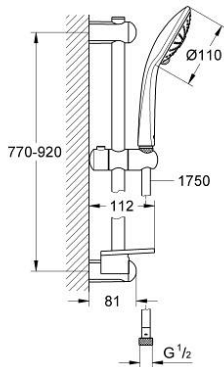

EUPHORIA 110 MASSAGE 27 226 001 مجموعة مسطرة الدش ثلاثية الرشاشات

وصف المنتج:

• اللون: كروم

• دش يدوي (27 221) Massage

• maximum flow rate (at 3 bar): 16.6 l/min

• عامود دش، مقاس 900 مم (27 500)

• خرطوم دش Silverflex 1750 ملم (28 388)

• صينية (27 596) GROHE EasyReach

• تقنية GROHE DreamSpray لنمط رشاش مثالي

• طلاء كروم GROHE LongLife

• GROHE SprayDimmer (تخفيض فوري في معدل التدفق)

• Flexible Installation - 1 adjustable bracket for existing drill holes

• نظام منع التكدسات GROHE SpeedClean

• دليل Inner WaterGuide لحياة أطول

• لمنع التواء الخرطوم TwistStop

• مناسب للسخانات الفورية

EUPHORIA 110 MASSAGE 27 226 001 مجموعة مسطرة الدش ثلاثية الرشاشات

الآن - 2010 ريمتس، قطع الغيار