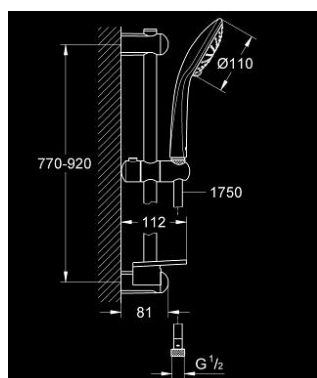

## 27 225 001 EUPHORIA 110 DUO SET DE DOUCHE 2 JETS

### DESCRIPTION DU PRODUIT

- Couleur: chromé
- Douchette 2 jets (27 220 000)
- débit maximum à 3 bars : 16,6 l/min
- barre de douche 900 mm (27 500)
- flexible Silverflex 1750 mm 1/2" x 1/2" (28 388)
- GROHE EasyReach porte savon (27 596)
- GROHE DreamSpray jet parfaitement uniforme
- GROHE SprayDimmer contrôle du débit
- GROHE LongLife finition durable
- Flexible Installation : fixation supérieure réglable en hauteur pour ajustement sur des trous existants
- procédé anti-calcaire GROHE SpeedClean
- conduits d'eau internes, longévité maximale
- TwistStop système anti-torsion
- adapté pour les chauffe-eau instantanés

## 27 225 001 EUPHORIA 110 DUO SET DE DOUCHE 2 JETS

**PIÈCES DE RECHANGE**, septembre 2010 – now

1: Embout de barre (Numéro de commande 48098000)

2: Curseur (Numéro de commande 48099000)

3: Embout de barre (Numéro de commande 48100000)