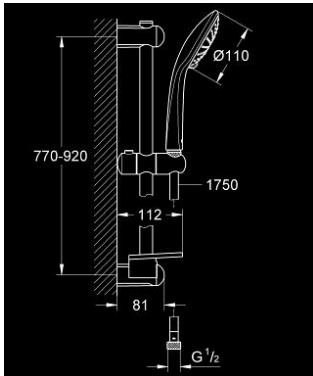

EUPHORIA 110 DUO 27 225 001 مجموعة مسطرة الدش ثلاثية الرشاشات

وصف المنتج

• اللون: كروم

• دش يدوي (27 220) Duo

• maximum flow rate (at 3 bar): 16.6 l/min

• عامود دش، مقاس 900 مم (27 500)

• خرطوم دش Silverflex 1750 ملم (28 388)

• صينية GROHE EasyReach (27 596)

• تقنية GROHE DreamSpray لنمط رشاش مثالي

• GROHE SprayDimmer (تخفيض فوري في معدل التدفق)

• طلاء كروم GROHE LongLife

• Flexible Installation - 1 adjustable bracket for existing drill holes

• نظام منع التكدسات GROHE SpeedClean

• دليل Inner WaterGuide لحياة أطول

• TwistStop لمنع التواء الخرطوم

• مناسب للسخانات الفورية

EUPHORIA 110 DUO 27 225 001 مجموعة مسطره الدش ثلاثية الرشاشات

الآن - 2010 ريمتس، قطع الغيار